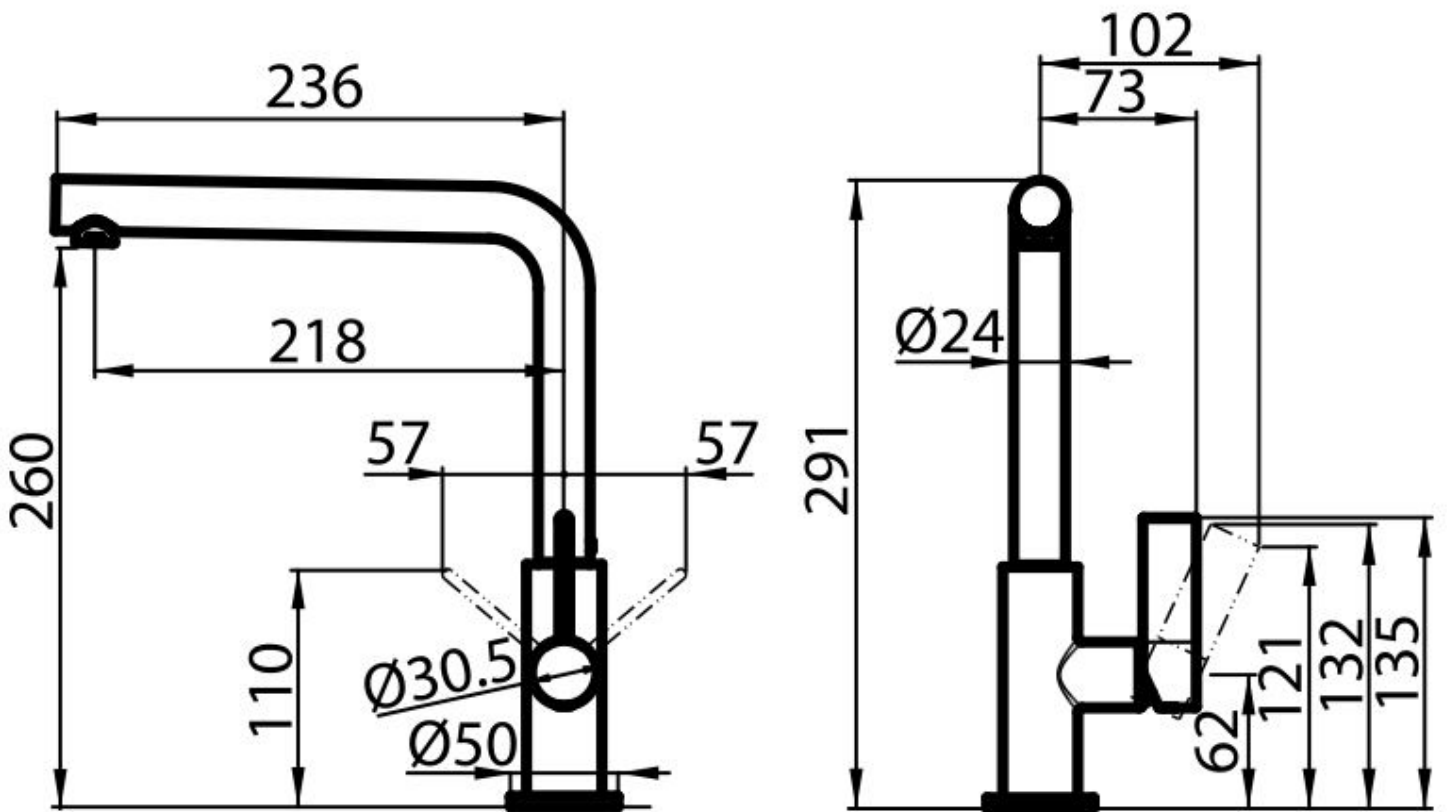

Monomando Omega Satinado

Monomandos

Código: 8497 100

CARACTERÍSTICAS

PLACA DE REFUERZO

Todos los monomandos Foster están dotados de la placa de refuerzo que proporciona una estabilidad perfecta sobre cualquier fregadero.

ROTACIÓN CAÑO

Todos los monomandos están dotados de un amplio ángulo de rotación. Algunos modelos permiten una rotación completa de 360°.

DETALLES

Texture Satinado

Material Latón

Ángulo de rotación 360°

Base de apoyo ø50 mm

Cartucho Con discos cerámicos

Orificio monomando ø35 mm

Espacio posterior 35mm

Espesor máx encimera 40 mm

Tipo de monomando Monomando con caño giratorio

DIBUJOS TÉCNICOS

MARIDAJE RECOMENDADO

Dispensador Evo Satinado